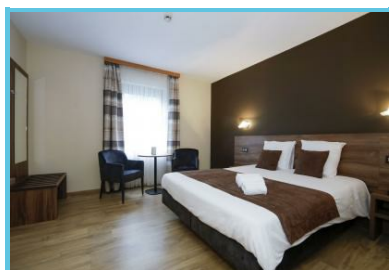

Hotel & restaurant Les Jardins de la Mignée in Anhée

Les Jardins de la Mignée

Rue De La Mignée 1
Anhée - 5537

Contact: +32 82 61 33 75
Telephone de reservation: +32 82 61 33 75

<https://www.jardins.molignee.com/>

Nabij Dinant, langs de Mignée beschikt dit 4-sterrenhotel over een overdekt zwembad, tennisvelden, 2 restaurants en een brasserie.

Beschrijving van het hotel en zijn diensten

- 52 moderne kamers
- een overdekt zwembad
- een sauna
- 2 tennisvelden
- een bar en een salon
- een banket- en conferentiezaal

De restaurants

Het hotel beschikt over **2 restaurants**:

- **La Brasserie du Moulin**, tegenover de receptie
- **The Brothers Pub-grill**