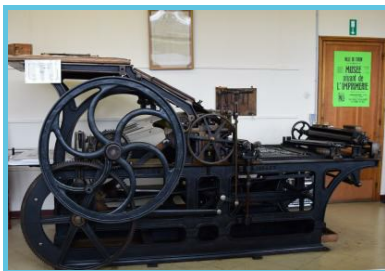

Huis van het Drukwerk in Thuin

Musée de l'imprimerie - DL

Rue Verte 1b

Thuin - 6530

Contact: +32 71 59 59 70

<http://www.maison-imprimerie.net>

In Thuin is in het Huis van het Drukwerk, een actief technisch museum gewijd aan de papierhandel, een grote collectie drukwerkhuizen ondergebracht. Kom een beroep ontdekken dat sinds Gutenberg heel erg is geëvolueerd.

Een actief en onderhoudend bezoek

Typografie, etsen en boekbinden zullen geen geheimen meer voor je hebben.

Zie hoe de giden-animatoren:

- voddpapier aken
- typografische karakters handmatig en mechanisch samenstellen
- teksten en etsen drukken op oude persen

Het typografische atelier