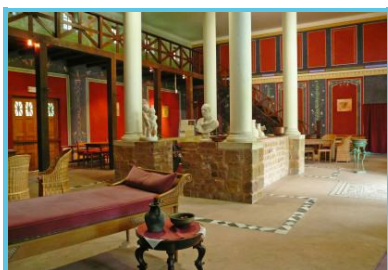

Archéosite en museum van Aubechies | 5000 jaar geschiedenis

Archéosite Aubechies

Rue De L'abbaye 1y
Aubechies - 7972

Contact: +32 69 67 11 16

<http://www.archeosite.be>

De Archeosite van Aubechies is de grootste site met archeologische reconstructies van België. Ze is gelegen op het grondgebied van Beloeil in de provincie Henegouwen. Ze nodigt je uit om 5000 jaar terug in de tijd te reizen.

Liefhebbers van geschiedenis, en meer in het bijzonder van de prehistorie, zullen worden veroverd door:

- woonomstandigheden in het neolithicum, de bronstijd en de ijzertijd.
- archeologische reconstructies op basis van talrijke opgravingen.
- de ontdekking van de Gallo-Romeinse periode vertegenwoordigd door een tempel, een necropolis, een villa en een schuit (voorvader van onze schepen).
- Ambachtelijke en muzikale activiteiten op zondag van half april tot half oktober.