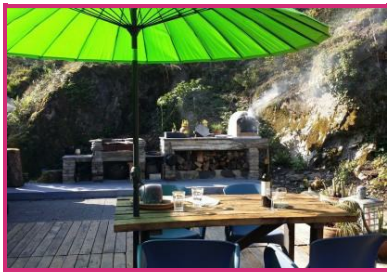

Landelijk verblijf "Bisou de la Roche" in Stoumont, 2 tot 3 p.

Bisou de la Roche

Rue Forges, 60
Stoumont - 4987

Contact: +32 86 84 10 85
Telephone de reservation: +31 61 83 68
212

<http://www.bisoudelaroche.be/>