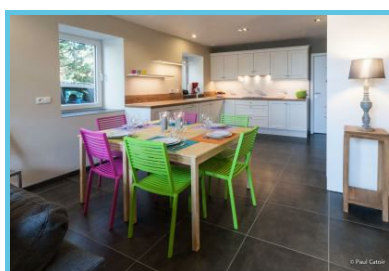

Landelijke gîte "Le Myrtil" in Neufchâteau

Le Myrtil

Rue De Bacôru 22/2

Tronquoy - 6840

Contact: +32 496 72 22 01

<https://www.gitesdewallonie.be/hebergement/gite-rural/neufchateau/le-myrtil>

De landelijke gîte Le Myrtil is ondergebracht in de schuur van een voormalige boerderij in Neufchâteau. De gîte werd ontworpen voor 6 personen met respect voor het milieu en aandacht voor comfort.

Er wacht je een duurzaam verblijf

De eigenaars hebben ecologische materialen gebruikt zoals een kleien plafonering, houten isolatie en eikenhouten parket op de eerste verdieping. Het energieverbruik is beperkt: er zijn led-lampen, zonnepanelen voor warm water en centrale pelletverwarming tegen de koude.

Beschrijving van de gîte

Je beschikt over: