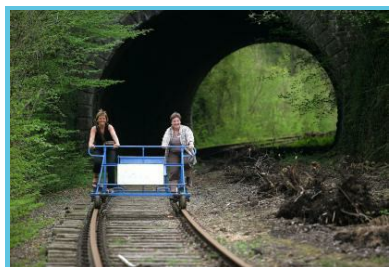

De spoorwegfietsen van La Molinee | Merkwaardige machines voor een tocht

Van woensdag 01 januari 2020 tot donderdag 31 december 2020.

Rue De La Molinee 116
Anhée - 5537

Contact: +32 82 69 90 79

<http://www.draisines.online>

WBT

Geniet van de leuke spoorwegfiets en fiets in je eigen tempo op de oude spoorweg, tussen Falaën en Maredsous langs de beeldschone vallei van de Molinee.

De draisines of spoorwegfietsen zijn merkwaardige machines waarmee bezoekers het landschap kunnen ontdekken terwijl ze zich over het spoor verplaatsen. Deze cuistaxen zijn uitgerust met wielen om op sporen te kunnen rijden. **Trap op je eigen tempo op de oude spoorlijn** die langs de pittoreske Molineevallei loopt, tussen Falaën en Maredsous, in de provincie Namen.

Het wordt ongetwijfeld een ontspannende en onvergetelijke tocht

De voorgestelde parcours

- Falaën - Maredsous - Falaën: 6 km - 90 minuten
- Warnant - Falaën - Warnant: 8 km - 90 minuten
- Warnant - Falaën - Maredsous en terug: 14 km - 180 minuten

Praktische informatie

- Reservatie mogelijk tot 24 uur voor je uitstap op de website van de