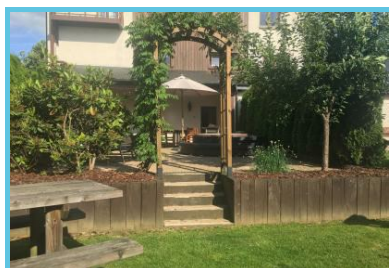

## Landelijke gîte Les Tilleuls Côté Cour in Rochehaut

AUBERGE DE LA FERME

Rue De La Cense 21  
Bouillon - 6830

Contact: +32 61 46 10 31

<http://www.lesgitesderochehaut.be>

**Gelegen in het kleine dorpje Rochehaut met uitzicht op de Semois, is deze gîte met 3 koraniaren voor 4 personen ideaal voor een weekend met familie. Je geniet ten volle van je verblijf dankzij het comfort en de ontspanningsruimte die deze accommodatie biedt.**

## Beschrijving van de gîte Côté Cour

Deze gîte des Tilleuls bestaat uit :

- 2 tweepersoonskamers met aparta badkamer
- Een uitgeruste keuken
- Een woonkamer
- Een eetkamer met uitzicht op de tuin
- Een terras met barbecue, ligstoelen en tuinmeubilair
- Een buitenspa voor 4 personen
- Een tuin
- Een parking

## Geniet van de natuur langs de Semois

Rochehaut biedt een van de mooiste uitzichten van het land en ligt bij heel wat prachtige bezienswaardigheden:

- [De panorama's van Rochehaut](#)
- [Het Kasteel van Bouillon](#)
- [Wandeling in Rochehaut](#)