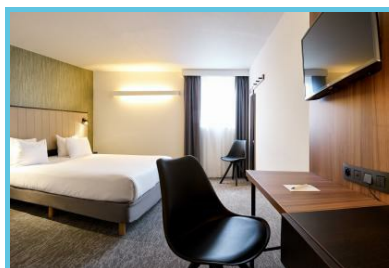

Best Western Wavre Hotel

Best Western Wavre Hotel

Avenue Lavoisier 12
Wavre - 1300

Contact: +32 10 88 74 30

Telephone de reservation: +32 10
88 74 30

<https://www.bestwesternwavre.com/>

Het Best Western Hotel Wavre bevindt zich vlak bij het centrum van Waver en het bekende pretpark Walibi. Het hotel voorziet functionele full-comfortkamers.

Beschrijving van het hotel

Je kunt genieten van:

- 70 tweepersoons- of gezinskamers met een privébadkamer
- gratis **wifi**
- een **restaurant** en een **bar**
- een **tuin** met **terras** en gratis **parking**
- een **ontbijtbuffet**, elke ochtend geserveerd