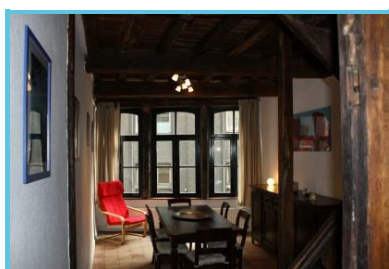

Gîte "Le Chat Maudit de Maryse" in het centrum van Luik, 6 personen

Le Chat Maudit de Maryse

Rue Du Palais 18
Liège - 4000

Contact: +32 494 68 26 54
Telephone de reservation: +32 494 68 26 54

<http://www.lechatmauditdemaryse.be>

In Le Chat maudit de Maryse is een comfortabele en moderne gîte in hartje Vurige Stede waar 6 personen kunnen logeren. Waar wacht je nog op?

Middenin in de stad beslaat de alleenstaande gîte Le Chat Maudit de Maryse meerdere verdiepingen waar **6 personen** kunnen overnachten in **3 kamers**.

Het 18e-eeuwse gebouw werd volledig gerenoveerd in 2012 en bied je modern comfort in een karaktervol kader. Er zijn 3 kamers: een kamer met een tweepersoonsbed, een kamer met een eenpersoonsbed en een mezzanine met 3 eenpersoonsbedden.

Er is een grote woonkamer met digitale tv, internet en Wifi.

De grote keuken is volledig ingericht en uitgerust met een oven, vitrokeramische kookplaten, magnetron, diepvriezer, vaatwasmachine...

In de badkamer zijn er 2 wastafels, een douche en bad.

Luik, een stad om te ontdekken

De Vurige Stede ontdek je pas door op verkenning te gaan. Neem de tijd om er overdag rond te kuieren, maar proef ook van het nachtleven.

Wandel langs de Maas, bezoek musea, rust even uit in een van de parken of shop in de winkels in het historische centrum. 's Avonds trek je richting Carré die van Luik een van de meest bruisende steden van België maakt.