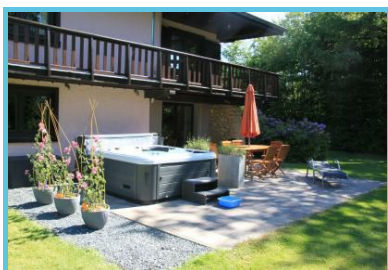

Vakantiehuis L'Eden au Vert in Chiny

L'Eden au Vert

Rue Des Quatre Vents 5
Chiny - 6810

Contact: +32 61 32 81 35
Telephone de reservation: +352 691 681 839

<https://www.ledenauvert.be/>

L'Eden au Vert is een vakantiehuis voor 8 personen, in Chiny in de buurt van Florenville in het zuiden van Wallonië.

Beschrijving van het huis

Het bestaat uit:

- 3 slaapkamers
- 3 badkamers
- 1 ruime woonkamer met zitkamer, eetkamer en houtkachel.
- 1 garage voor motorfietsen
- 1 parkeerplaats
- Buiten: terras en overdekt terras, buitenspelen, tuin en barbecue.

Ligging van het huis

Je ziet prachtige landschappen met uitzicht op de Semois.

- •
- [Zwemmen in de Semois](#)
- [Bruggenparcours in Florenville](#)