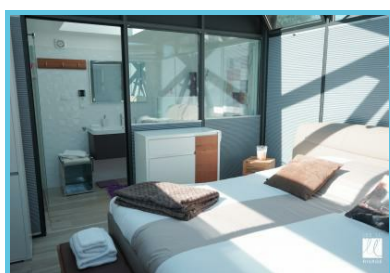

Vakantiewoning LL Rivage in Stavelot

Les 'LL' SPRL

Rivage 27a
Stavelot - 4970

Contact: +33 6 84 68 59 28
Telephone de reservation: +33 6 84
68 59 28

De villa LL Rivage heeft een ideale ligging tussen de gemeentes Stavelot, Malmedy en Spa. Het eigendom op de hoogtes van het circuit Spa-Francorchamps biedt zo goed als onmiddellijke toegang tot het mythische circuit en een adembenemend uitzicht op de horizons van de Blauwe Ardennen, land van bronnen.

De villa LL Rivage is in detail uitgerust en biedt een modern-klassiek decor vol elegantie en comfort voor een rustgevend en verfijnd verblijf.

Kenmerken van het huis

Dit volledig uitgeruste huis beschikt over:

- 5 slaapkamers en badkamers
- 1 extra slaapkamer en badkamer
- 1 slaapbank
- overdekte en beveiligde garage