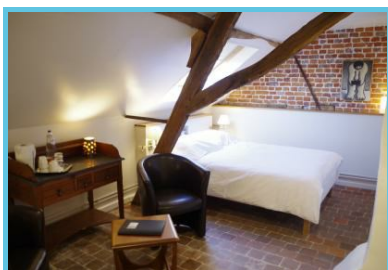

Pension Dans tes Rêves in Angre-Honnelles

Hubert Croix - Dans tes Rêves !

Rue Charles Bernier, 41
Honnelles - 7387

Contact: +32 474 99 99 74

Telephone de reservation: +32 474
99 99 74

<https://danstesreves.webnode.be/>

Na een lange restauratie kon de oude hoeve in het Natuurpark Hauts-Pays weer openen. Een verleidelijk kader voor de gastenkamers waarvan je de rust en de ruimte zult appreciëren.

Hier is er geen televisie of radio, maar wel plaats voor stilte of woorden, lucht en ruimte, ideeën voor wandelingen, bezoeken of ontdekkingen.

De kamers "**Pandore**" en "**Salle des Machines**" bevinden zich op de eerste verdieping en beschikken over een eigen badkamer.

Avondeten en streekontbijt

Het menu voor het avondeten varieert naar gelang de inspiratie, seizoenen, moestuin en producenten. Voor het ontbijt kan je kiezen tussen confituur van verschillende soorten fruit uit de boomgaard, honing van de Hauts-Pays en huisgemaakte bereidingen.