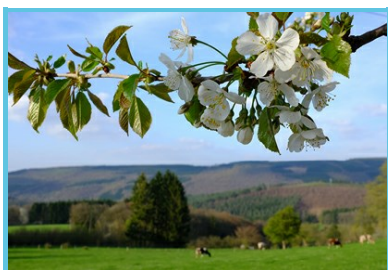

Landelijke gîte Carpe Diem | In het Domaine de l'Art de vivre in Havelange

Route De Dinant 6
Barvaux-condroz - 5370

Contact: +32 83 63 44 56

Telephone de reservation: +32 477
29 88 81

<http://www.art2vivre.be/gites.html>

De landelijke gîte Carpe Diem is de ideale plek voor een duurzame vakantie met het gezin of onder vrienden. De gîte is gelegen in het Domaine de l'Art de vivre in Barvaux-Condroz (Havelange), een typisch gehucht van de streek.

Deze voormalige vierkantshoeve werd gerenoveerd en in een modern jasje gestoken, met respect voor het oorspronkelijke karakter van het gebouw.

De troeven van de landelijke gîte Carpe Diem:

Deze ruime en uitgeruste gîte heeft **4 kamers** en biedt plaats aan 16 personen.

- Tuin met barbecue en tuinmeubilair
- Grote woonkamer met open haard
- Comfortabele kamer, met gezellig beddengoed, eigen