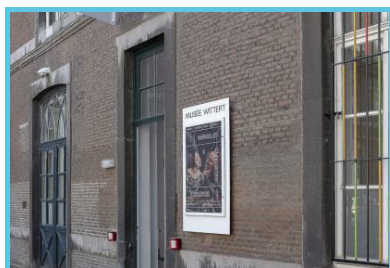

## Museum Wittert ULiège

Jean-Michel Bourdoux

Place Du Vingt Août 7  
Liège - 4000

Contact: +32 4 366 56 43

<http://www.wittert.uliege.be/>

**De universiteit van Luik bewaart meer dan 60.000 verschillende werken die je kunt ontdekken in het Museum Wittert.**

## Plaats voor artistieke ontdekking

In een van de oudste vleugels van de universiteit van Luik herbergt het Museum Wittert **uitzonderlijk artistiek erfgoed**: meer dan **60.000 diverse objecten**, van lithografieën tot Afrikaanse kunst, tekeningen, fotografie, schilderkunst, beeldhouwkunst of numismatiek.

## Ontmoetingsplaats

Het museum is ook een **plaats van ontmoeting en uitwisseling**, in

samenwerking met de universiteit en de stad. Het museum is een manier om onderzoek op te waarderen, te stimuleren en aan te moedigen. Het komt tegemoet aan elk publiek met gevarieerde animaties die je ogen openen voor kunst en musea.