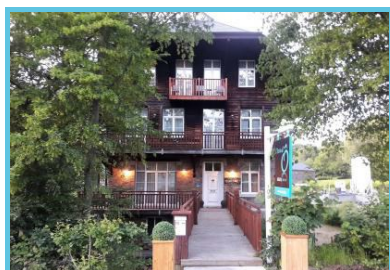

L'Ecrin d'Ô, gezellig charmehotel in Spa

Ecrin d'Ô

Rue De La Sauvenière, 108

Spa - 4900

Contact: +32 87 78 76 15

Telephone de reservation: +32 87
78 76 15

<https://www.lecrin-do.be/>

L'Ecrin d'Ô is een 3-sterrenhotel dat slechts op enkele minuutjes van Spa ligt. Je verblijf staat volledig in het teken van charme en ontspanning.

In de 7 kamers van deze oude Oostenrijkse chalet kom je helemaal tot rust. Het centrum en de thermen van Spa zijn slechts een steenworp verwijderd, maar ook in l'Ecrin d'Ô ben je al in ontspanningmodus en vergeet je de dagelijkse stress.

3 kamertypes

Ô'Classic: Tweepersoonskamer met balkon, badkamer met bad of douche, toilet, bureau, wifi en tv.

Ô'Deluxe: Tweepersoonskamer met terras, badkamer (jacuzzi of multijetdouche/jacuzzidouche cabine), toilet, bureau, hoeksalon, wifi en tv.

Ô'Suites: Tweepersoonskamer met 2 terrassen en apart salon,