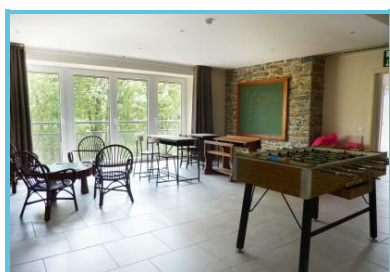

Gîte op de boerderij op de Ferme de Choquenée le Trianon in Conneux

Gîte à la ferme de Choquenée Le Trianon

Rue De Conneux 33

Ciney - 5590

Contact: +32 83 21 12 10

Telephone de reservation:
+32(0)474 21 37 38

<https://www.gitesdechoquenee.be/new-website/>

Le Trianon is een gîte met grote capaciteit, gelegen aan de Ferme de Choquenée de Conneux. De gîte is ideaal voor grote familiereünies, vrienden of een bedrijfsseminarie dankzij de faciliteiten.

De gîte le Trianon met 4 korenaren is een oud relais, vlakbij Ciney, gerestaureerd met charme waar edele materialen worden geassocieerd met modern comfort.

Ontdek deze gîte op de boerderij

De gîte bestaat uit :

- 10 kamers
- 9 doucheruimtes
- 1 badkamer