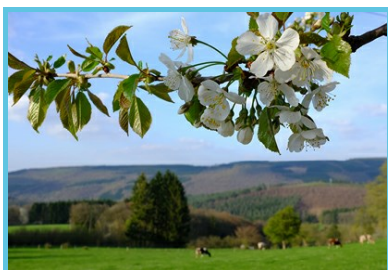

Landelijke gîtes van La Tourelle | Côté Dyle in Ways

Place Comte Cornet 3

Genappe - 1474

Contact: +32 474 63 43 48

Telephone de reservation: +32 474
63 43 48

<http://www.gitestourelle.be/index.html>

De gîte Côté Dyle de la Tourelle is een gîte voor 4 personen midden op het platteland en aan de Dijle in Ways, Waals-Brabant. In de oude molen werden 5 gîtes ingericht waar je kan ontspannen tijdens je verblijf.

Beschrijving van de gîte

De gîte Côté Dyle bestaat uit:

- doucheruimte
- gescheiden wc
- uitgeruste keuken
- eetkamer
- salon met slaapbank
- kamer met 2 enkele bedden
- mezzanine met uitschuifbed

Ligging van de gîte

Er eventjes tussenuit naar het platteland: uitrusten in de rustige gîtes van La Tourelle!

Deze informatie wordt louter informatief gegeven.

Neem voor je vertrek rechtstreeks contact op met de toeristische partner die je interesseert.