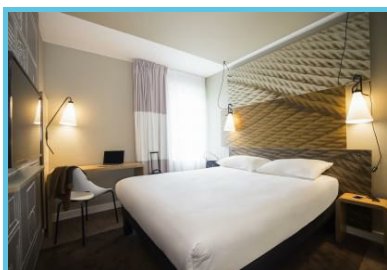

Hotel Ibis Wavre Brussels East

Abaca Corporate - Jeff Bauche

Rue Du Manil 91
Wavre - 1300

Contact: +32 10 24 33 34
Telephone de reservation: +32 10 24 33 34

<https://www.accorhotels.com/gb/hotel-9958-ibis-wavre-brussels-east/index.shtml>

Het Hotel Ibis Wavre Brussels East op 25 km van Brussel biedt je 86 comfortabele kamers in een rustige omgeving, ideaal voor toeristen, gezinnen of zakenlui.

Het Hotel Ibis Wavre Brussels East biedt gezins- of premiumkamers. Een vriendelijk en professioneel team zorgt voor alles tijdens je verblijf.

Beschrijving van het hotel

Dit hotel beschikt over

- een restaurant/bar
- een ontbijtbuffet
- airconditioning in alle kamers
- kamers van 2 tot 4 personen
- 4 kamers voor personen met beperkte mobiliteit
- receptie open 24/24 uur
- laadpaal voor elektrische auto's

Organiseer je vergaderingen in het hotel

Voor je seminars of banketten beschikt het Ibis Wavre Brussels East over 3 vergaderzalen voor maximaal 100 personen.