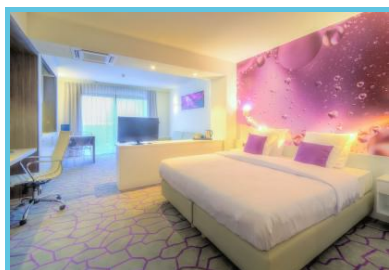

Hotel Lido Mons Centre in Bergen

Hôtel Lido - Mons

Rue Des Arbalestriers 112
Mons - 7000

Contact: +32 65 32 78 00

Telephone de reservation: +32 65
32 78 00

<http://www.lido.be>

Het 4-sterrenhotel Lido Mons Centre dat ideaal gelegen is op een steenworp van de Grand-Place, biedt je topdiensten aan.

Een gereputeerd hotel in Bergen

In het **centrum van Bergen** is het Hotel Lido Mons Centre een kleurrijke, ruime locatie met pure lijnen en zacht licht. Dit hotel is een van de meest gereputeerde hotels in de stad van de Doudou.

Het hotel beschikt over **116 kamers** en er zijn 8 soorten:

- Boutique Prestique
- Boutique Grand luxe
- Boutique Luxe
- Boutique Supérieure
- Classic Supérieure Double
- Classic Supérieure Twin