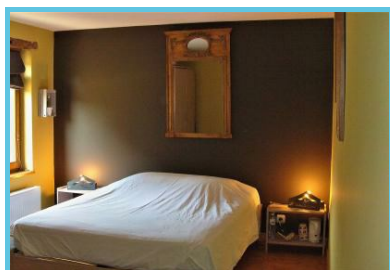

Gastenkamer Aux Saveurs d'Enneille in Durbuy

MICHELE COLLIN

Grande Enneille 22
Grandhan - 6940

Contact: +32 86 49 96 18
Telephone de reservation: +32 86 49 96 18

<http://www.auxsaveursdenneille.be>

Welkom in Aux Saveurs d'Enneille, een gastenverblijf in een oude Ardense boerderij uit de 18e eeuw die volledig is gerenoveerd om je een verblijf te bieden dat authenticiteit, eenvoud en gezelligheid combineert.

Dit pension, gelegen in Enneille, een klein gehucht op 8 km van Durbuy, biedt je een verblijf in een groene omgeving met uitzicht op de rivier de Ourthe.

Beschrijving van de accommodatie

Het huis bestaat uit **5 gastenkamers** met eigen badkamer:

- **Alphonsine Sanzot:** tweepersoonskamer
- **Marie-Anne Depierreux:** tweepersoonskamer
- **Marie-Thérèse Ludwig:** familiekamer
- **Marie-Josephe Prémont:** familiekamer
- **Eva Capon:** zolderkamer

Je geniet van een ontbijt op basis van lokale producten.

Je hebt de beschikking over een woonkamer, tuin, terras en gratis parkeergelegenheid.

Het huis biedt je ook **wandel- of fietsvakanties** aan, evenals alle infrastructuur om fietsen te herbergen.