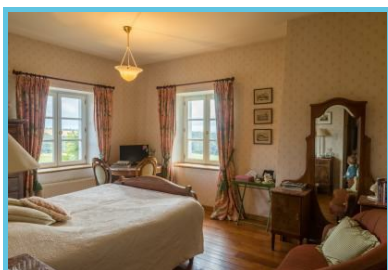

Gastenkamer La Ferme de l'Airbois in Yvoire

Chambre d'hôtes - Ferme de l'Airbois

Tricointe 55

Yvoir - 5530

Contact: +32 484 16 17 88

Telephone de reservation: +32
484 16 17 88

<http://www.airbois.com>

De gastenkamer van de Ferme de l'Airbois in Yvoire heeft 4 korenaren. Verwen jezelf met een verblijf in de Maasvallei. voor een verblijf in de Maasvallei.

Marie-Christine en Alain heten je welkom in hun pension in Yvoir. In de zomer biedt het ontbijt vanaf het terras uitzicht op de Maasvallei. In de winter wordt er kruidenthee geserveerd bij de grote open haard en worden de maaltijden geserveerd onder de balken van de eetkamer.

Beschrijving van de kamer

De gastenkamer bevindt zich in het hoofdgebouw van een oude boerderij van lokale steen, midden in de natuur. Het bestaat uit een tweepersoonsbed en een badkamer.

De gasten hebben toegang tot de verschillende delen van het huis: de eetkamer, het terras en de tuin.