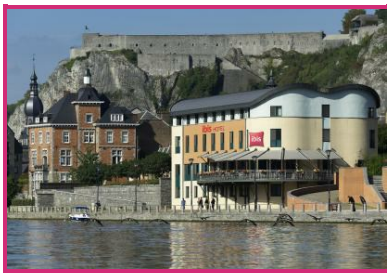

Belgie
Wallo

Hotel Ibis Dinant Centre

Rempart D'albeau 16
Dinant - 5500

Contact: +32 82 21 15 00

IBIS Bernard Vanden Eynde

<https://all.accor.com/hotel/3150/index.fr.shtml#origin=ibis>

Ideaal gelegen langs de Maas, naast het casino van Dinant, biedt het Hotel Ibis Dinant 59 kwaliteitsvolle kamers.

Dit 3-sterrenhotel is het ideale vertrekpunt voor je uitstappen. Je kan er ook seminaries organiseren. Het Ibis Dinant Centre is perfect gelegen in de stad. Het beschikt over kamers met zicht op de Maas. Het Casino ligt vlakbij, evenals het station, restarurants en een openbare parking.