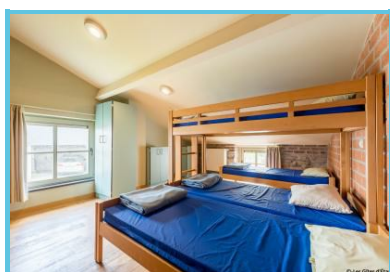

Kaleo-gîte La Petite Maison en La Ruche in Arbrefontaine

Kaleo ASBL

Les Marottes 48
Lierneux - 4990

Contact: +32 2 209 03 00

Telephone de reservation: +32 2
209 03 00

<https://www.kaleo-asbl.be/nl>

De Kaleo-gîtes La Petite Maison en La Ruche d'Arbrefontaine, gelegen in een prachtig stenen huis tussen de dorpen Vielsam en Lierneux, zijn ideaal voor wandelingen en mooie buitenactiviteiten.