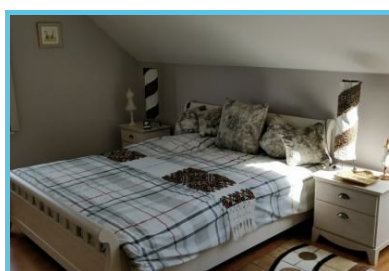

Pension La Bastenièrè in Braine-le-Comte

La Bastenièrè

Chemin Des Carmes 1
Braine-le-comte - 7090

Contact: +32 67 55 42 79

Telephone de reservation: +32 67
55 42 79

<http://www.labasteniere.be>

La Bastenièrè is een pensioen met 3 korenaren gelegen in de provincie Henegouwen. Je bent welkom om te verblijven in een van de 4 tweepersoonskamers.

Beschrijving van de accommodatie

Het gastenverblijf bevindt zich in een boerderij. De 4 tweepersoonskamers zijn comfortabel en hebben alle nodige voorzieningen.

Je krijgt een ontbijt op basis van zuivelproducten van de boerderij en lokale producten.

Het is ook mogelijk om een maaltijd te nuttigen dankzij de table d'hôtes-formule die de eigenaars aan hun gasten voorstellen.

Ligging van het huis