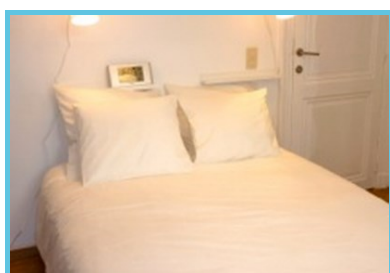

Gîtes du Pays de Charleroi | La Houille, 2 personen

Gîtes du Pays de Charleroi / Valérie Vael

Rue De Montigny 93
Charleroi - 6000

Contact: +32 485 37 47 91
Telephone de reservation: +32 485 37 47 91

<http://www.gitesdupaysdecharleroi.com>

Les gîtes du Pays de Charleroi zijn 3 appartementen voor telkens 2 personen in hetzelfde gebouw middenin het centrum. Het huis uit begin 20e eeuw beschikt over alle comfort en is gemakkelijk toegankelijk.

Charleroi was een van steenkoolhoofdsteden. De namen van de 3 kamers herinnert dan ook aan dat verleden.

Gîte a Houille middenin de stad

La Houille ligt op de tussenverdieping aan de achterkant van het gebouw. Het is een stijlvol appartement waar moderne kleuren het plafond en de parquet accentueren. Je komt er tot rust en kan er heerlijk relaxen.

Het bevindt zich op de 3de verdieping van het gebouw (zonder lift).

Voorzieningen

- 1 kamer met dubbel bed
- Badkamer met apart toilet
- Zithoek en uitgeruste keuken
- Tv, dvd en internetverbinding

Ontdek ook de andere gîtes [Les Alpes Noires](#) et [Le Vertex](#). De drie appartementen kunnen samen gehuurd worden door een groep.