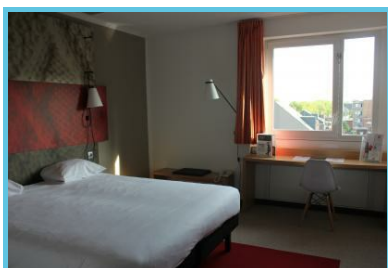

Hotel Ibis de Mons Centre-Gare

Ibis Mons

Boulevard Charles Quint 27b
Mons - 7000

Contact: +32 65 84 74 40

Telephone de reservation: +32 65
84 74 40

<http://www.ibis.com/fr/hotel-5490-ibis-mons-centre-gare/index.shtml>

Dit 3-sterren Ibis hotel bevindt zich tegenover het station van Bergen, dichtbij de toeristische bezienswaardigheden van de stad en de autosnelweg Brussel-Parijs.

Ibis de Mons is een aangenaam hotel voor jouw toeristisch of professioneel verblijf in deze streek van Henegouwen.

De kamers van Ibis Mons centre gare

Er zijn twee types kamers:

- 1 of 2 personen of 1 groot dubbelbed + 1 gewoon bed.
- Alle kamers hebben een badkamer met douche of bad, televisie, wifi en een groot bureau.

De diensten van het hotel