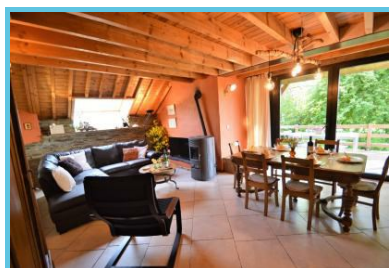

Landelijk verblijf Le Liteau in Louftemont

gites-clairiere-ardenne - Le Liteau

Rue Albert 1er 1
Léglise - 6860

Contact: +32 63 42 44 50

Telephone de reservation: +32 497 04 16 56

<http://www.gites-clairiere-ardenne.be>

Le Liteau is een karaktervolle gîte die plaats biedt aan 8 tot 12 personen in Louftémont.

Beschrijving van de gîte

Je hebt:

- 2 tweepersoonskamers
- 1 slaapkamer met 2 eenpersoonsstapelbedden
- een badkamer
- een keuken, woonkamer en eetkamer
- een groot overdekt terras, een tuin, spelletjes en een barbecue

In de buurt

Louftémont, gelegen in het midden van het bos van Anlier, wacht op je met zijn vele wandelingen of fietstochten:

- [Smulroute in het Woud van Anlier](#)
- [Natuurpark van de Haute-Sûre in het Woud van Anlier](#)
- •

Deze landelijke gîte heeft alles in huis om je een aangenaam verblijf in alle rust, midden